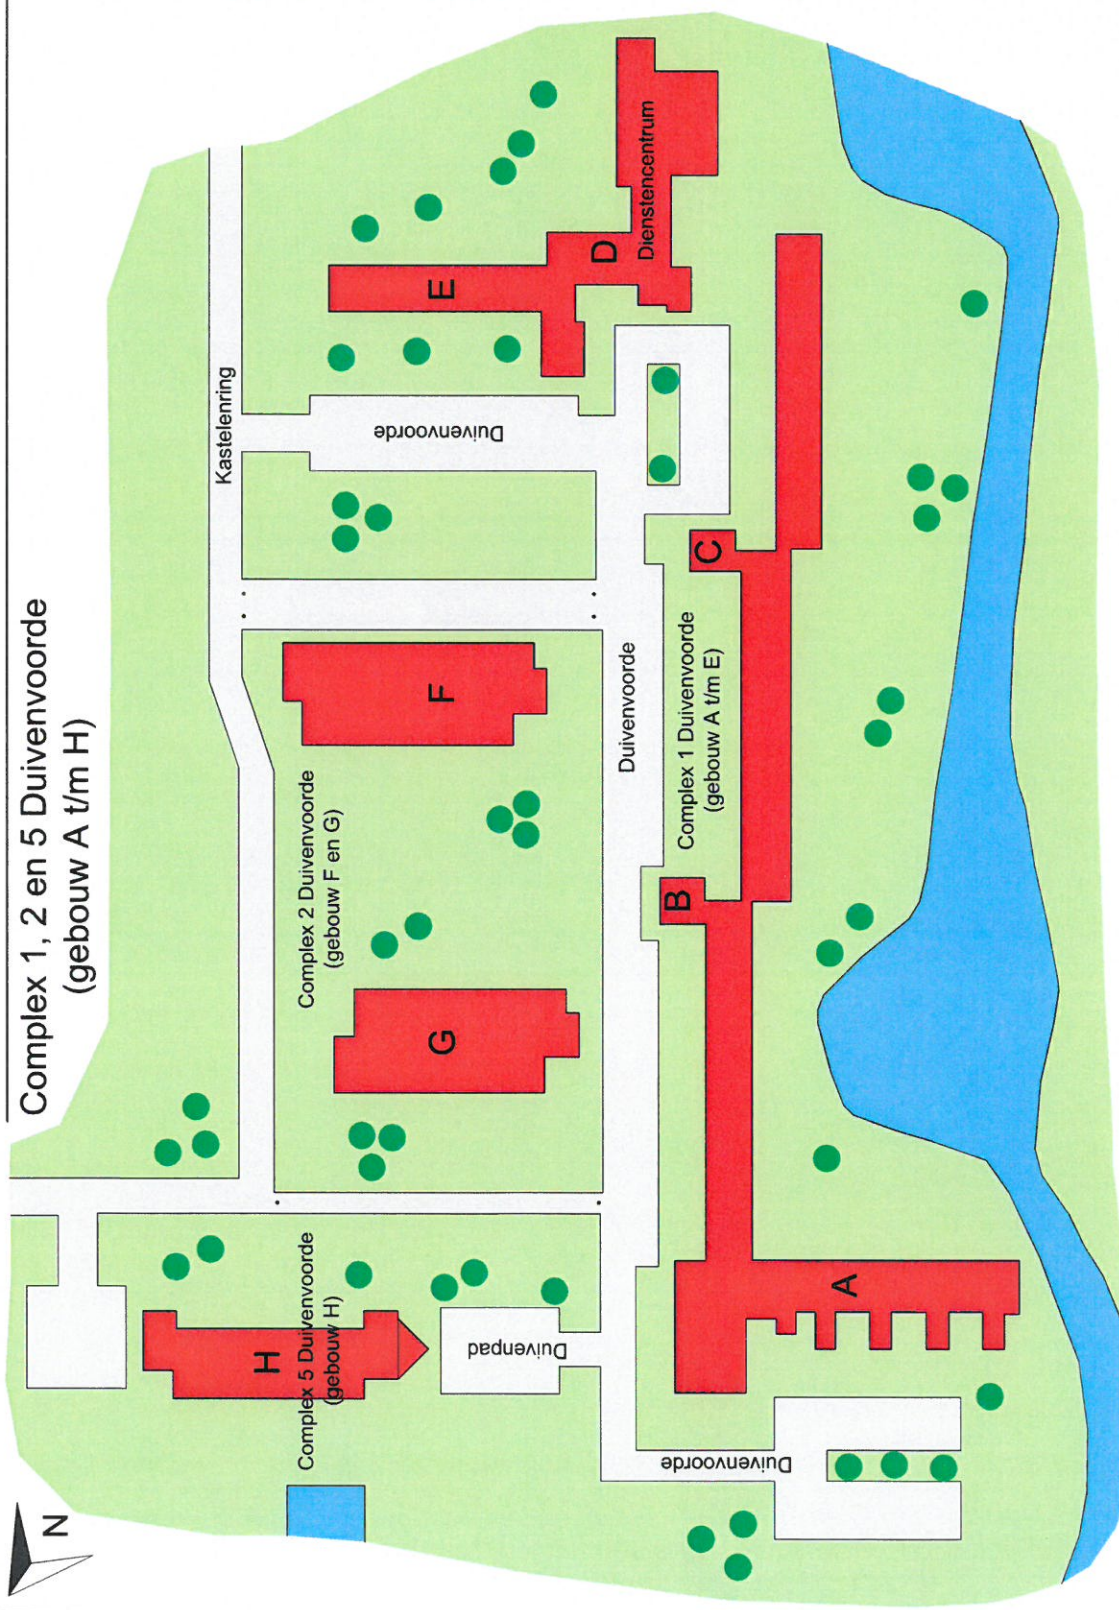

Complex 1, 2 en 5 Duivenvoorde (gebouw A t/m H)

Complex 3 Prinsenvoorde

Overzicht complexen 1, 2, 3 en 5 Stichting Duivenvoorde
Complex 1, 2 en 5: Duivenvoorde (gebouw A t/m H)
Complex 3: Prinsenvoorde

datum : 18-11-2013
formaat : A3
schaal : 1:500