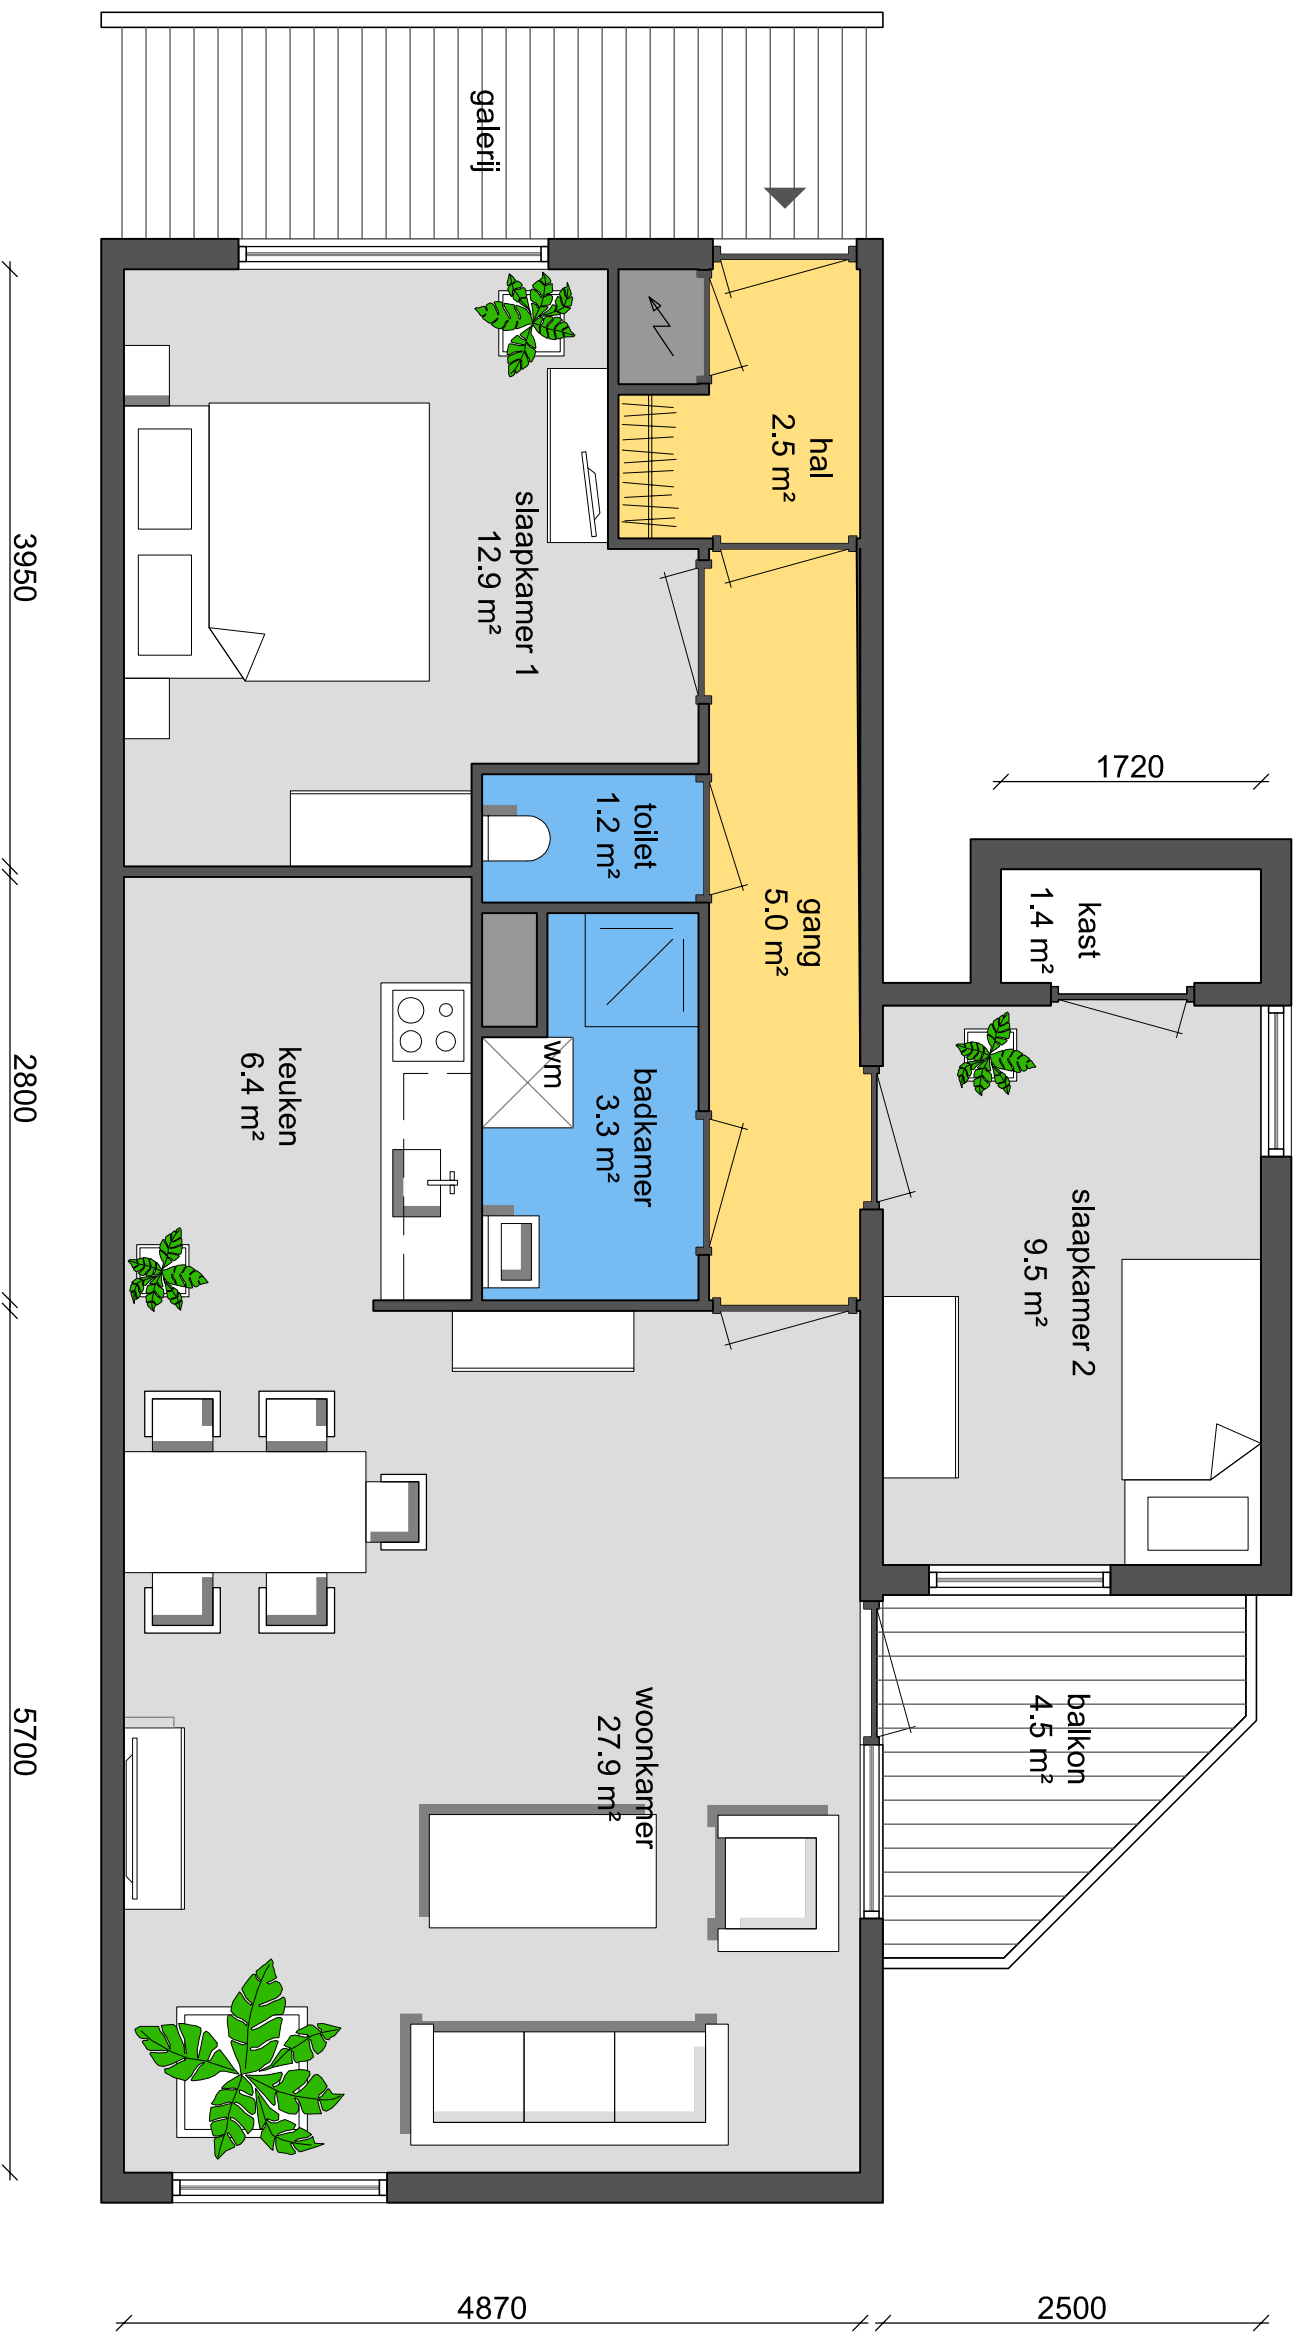

830 // 950 // 1420 // 850 // 2560 // 5700
 750 // 3700

3200 // 1600
 3800 // 1000
 2300 // 1430 // 1000

Appartement type X (opp. 70.1 m² excl. balkon 4.5 m²)
Complex 5 Duivenvoorde
Gebouw H

datum : 27-11-2013
 formaat : A3
 schaal : 1:50